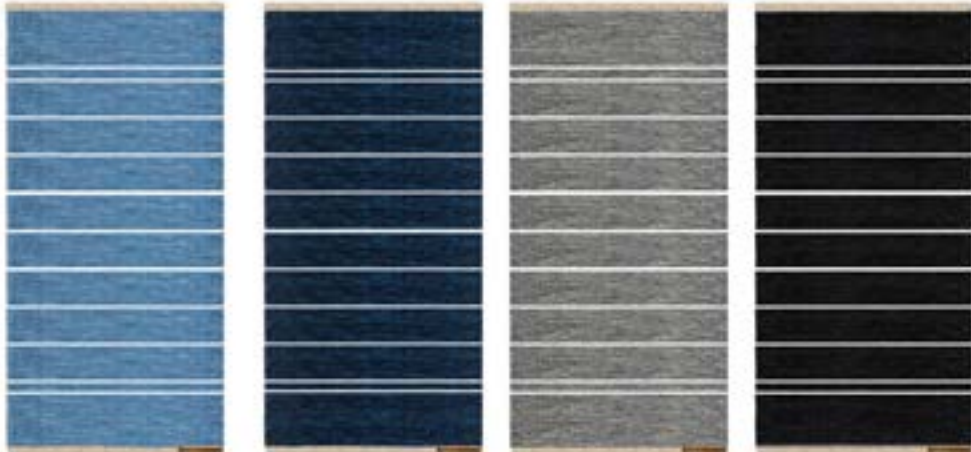

Design: Veronica Vejsholt
Size: 80x160, 80x250 cm

THEO DARK BLUE

Design: Veronica Vejsholt
Size: 80x160, 80x250 cm

THEO GREY

Design: Veronica Vejsholt
Size: 80x160, 80x250 cm

THEO BLACK

Design: Veronica Vejsholt
Size: 80x160, 80x250 cm